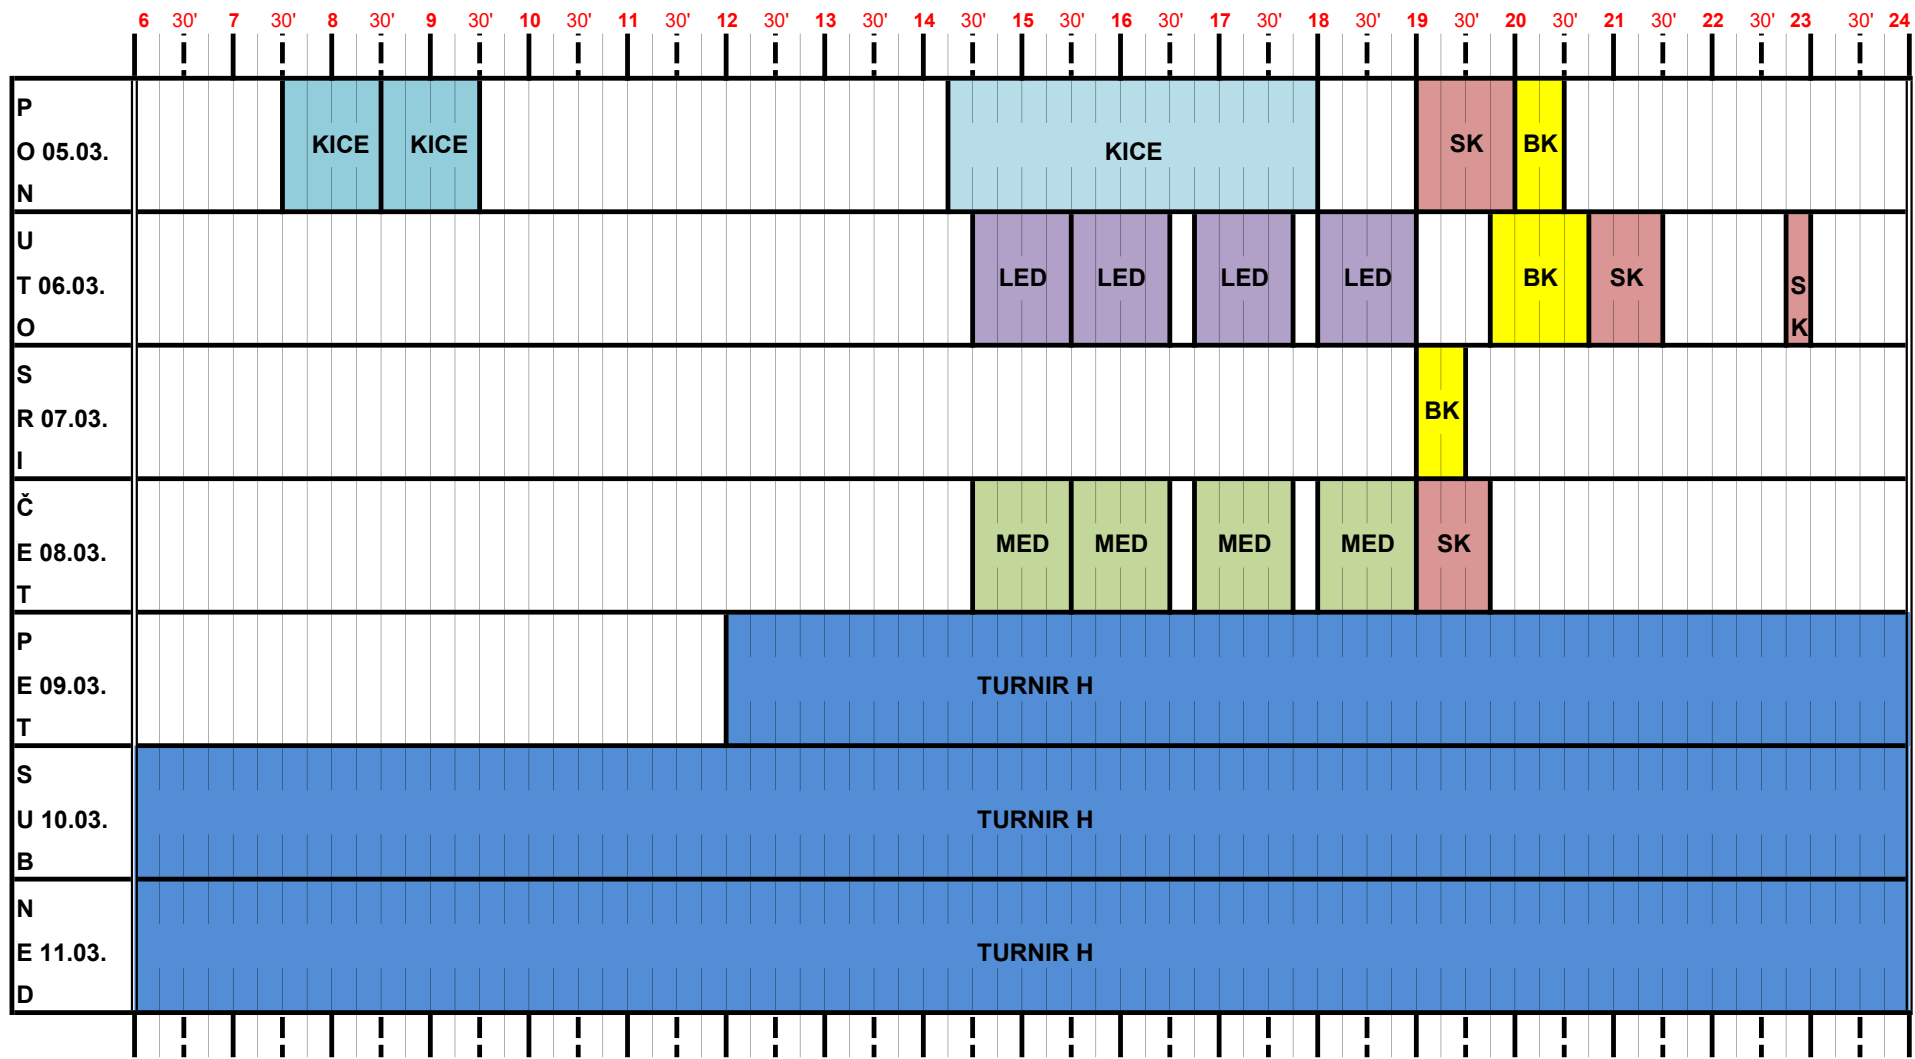

RASPORED KORIŠTENJA BALETNE DVORANE NA KV OD 05.03.2018 - 11.03.2018._od 02.03.

H1- KHL ZAGREB	H3 - KHL MEDVEŠČAK	ŠKH - ŠKOLA HOKEJA	Termini	K1 - UMJ. KLIZANJE	K3 - UMJ. KLIZANJE	BK - BRZO KLIZANJE
H2- KHL MLADOST	H5 - KHL GRIČ	H6-VETERANI	Ustanova USO	K2 - UMJ. KLIZANJE	SK - SINKRONIZIRANO KLIZANJE	ŠKKL - ŠKOLA KLIZANJA