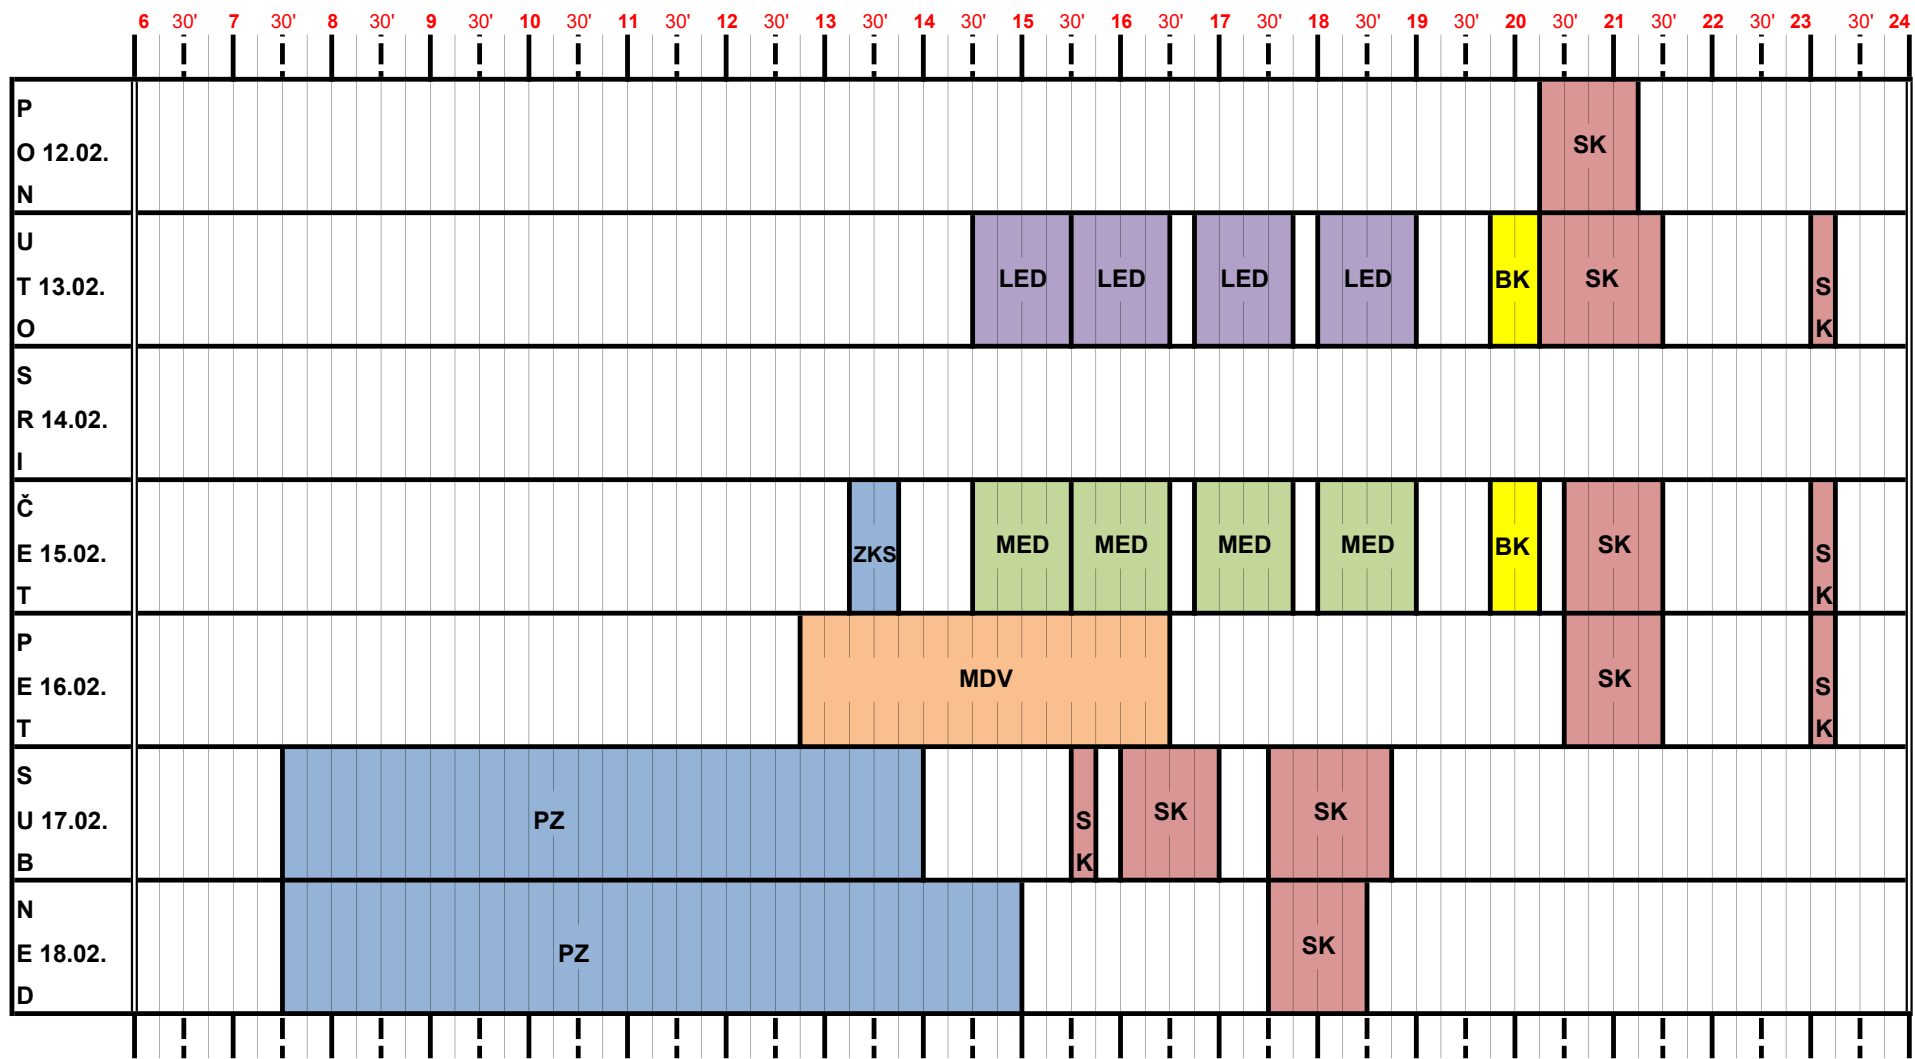

RASPORED KORIŠTENJA BALETNE DVORANE NA KV OD 12.02.2018 - 18.02.2018.

H1- KHL ZAGREB	H3 - KHL MEDVEŠČAK	ŠKH - ŠKOLA HOKEJA	Termini	K1 - UMJ. KLIZANJE	K3 - UMJ. KLIZANJE	BK - BRZO KLIZANJE
H2- KHL MLADOST	H5 - KHL GRIČ	H6-VETERANI	Ustanova USO	K2 - UMJ. KLIZANJE	SK - SINKRONIZIRANO KLIZANJE	ŠKKL - ŠKOLA KLIZANJA