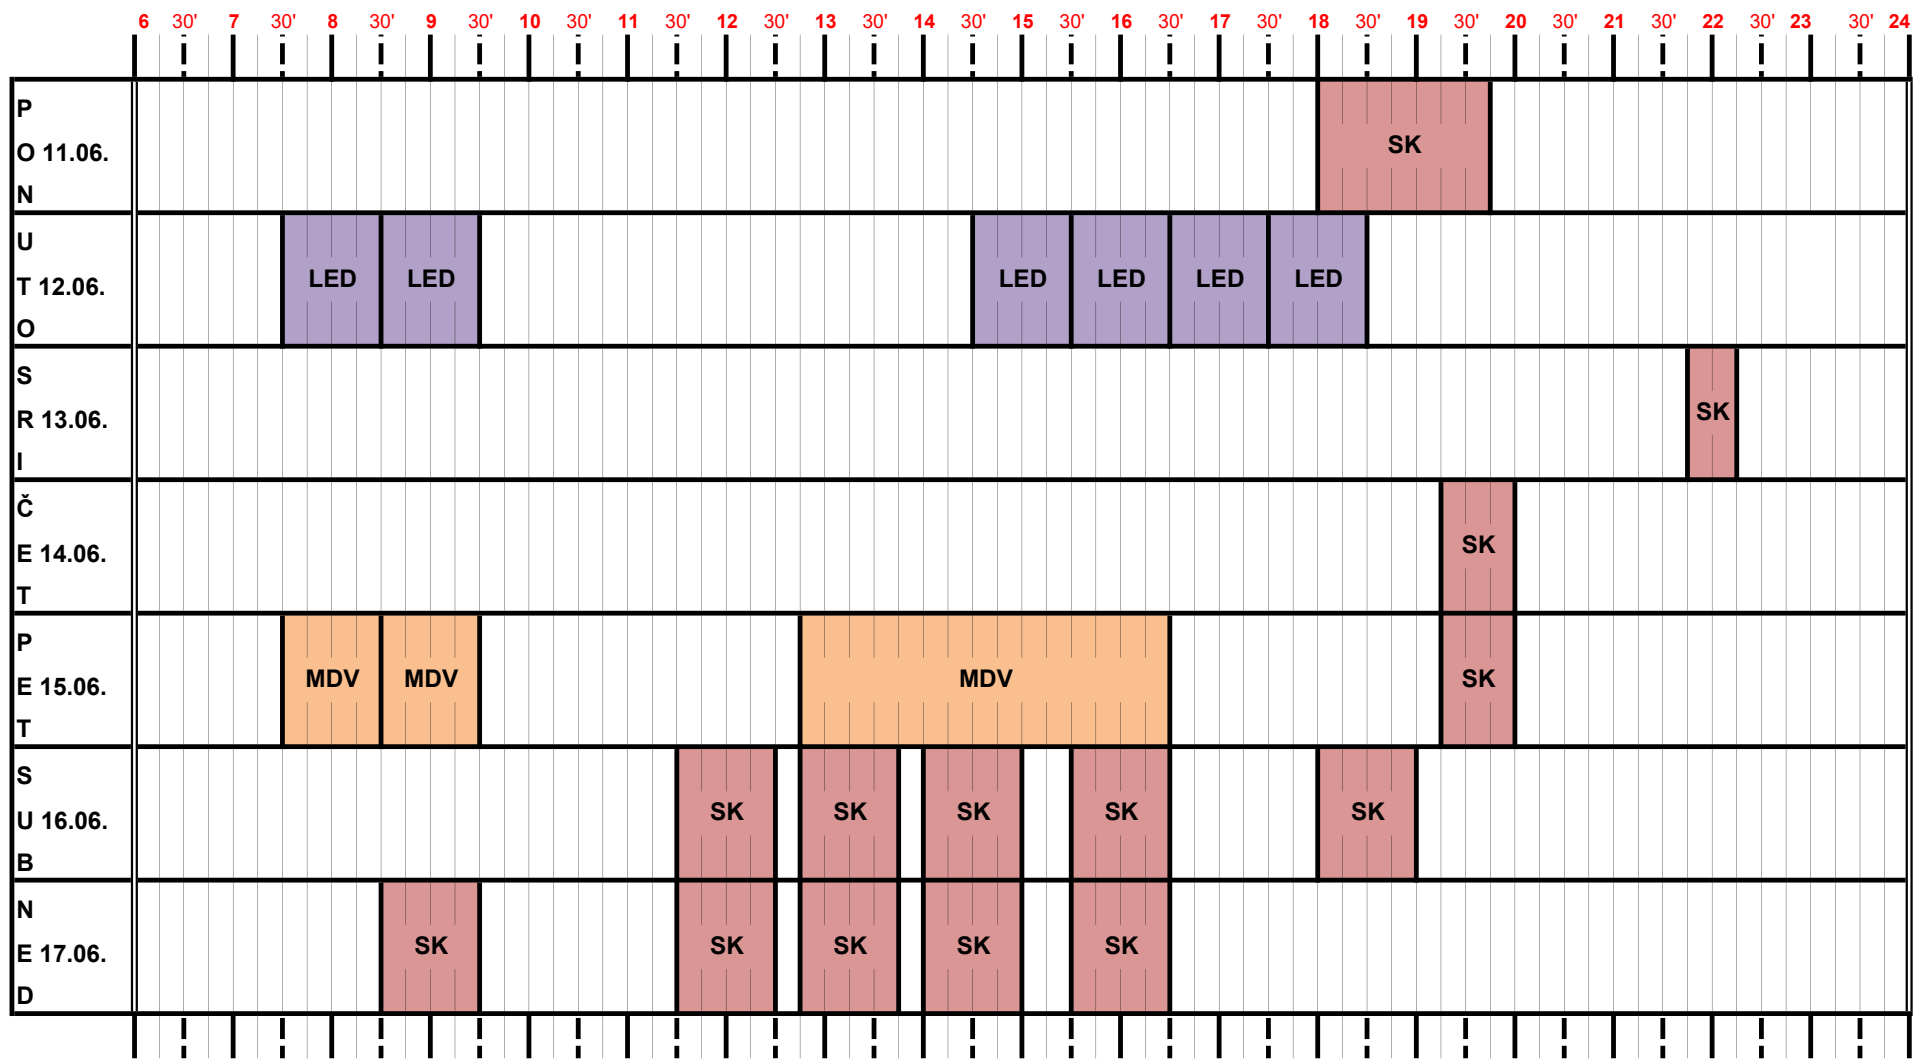

RASPORED KORIŠTENJA BALETNE DVORANE NA KV OD 11.06.2018 - 17.06.2018.\_od 08.06.

H1- KHL ZAGREB	H3 - KHL MEDVEŠČAK	ŠKH - ŠKOLA HOKEJA	Termini	K1 - UMJ. KLIZANJE	K3 - UMJ. KLIZANJE	BK - BRZO KLIZANJE
H2- KHL MLADOST	H5 - KHL GRIČ	H6-VETERANI	Ustanova USO	K2 - UMJ. KLIZANJE	SK - SINKRONIZIRANO KLIZANJE	ŠKKL - ŠKOLA KLIZANJA

Zagreb, 08.06.2018.

Kristina Blat Cviljak, v.r. **ZKS**