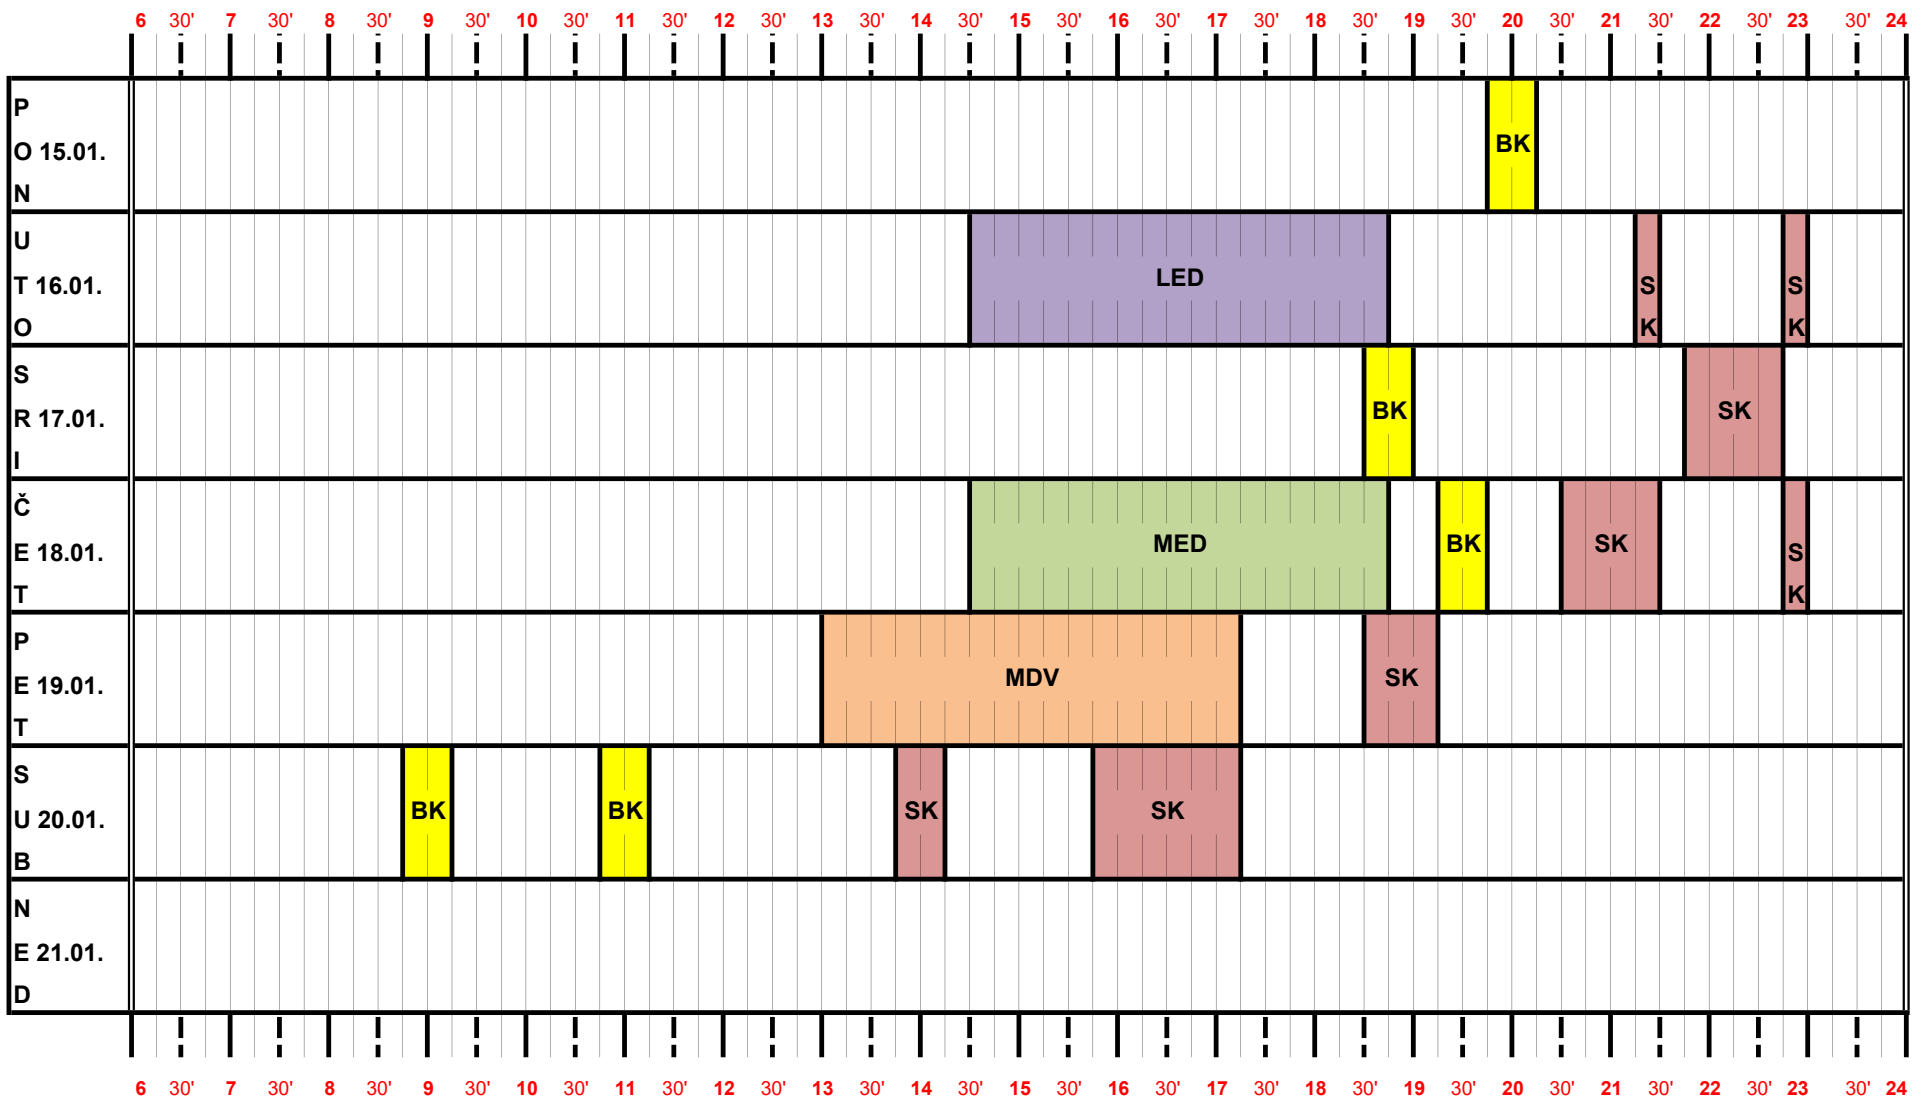

RASPORED KORIŠTENJA BALETNE DVORANE NA KV OD 15.01.2018 - 21.01.2018.

H1- KHL ZAGREB	H3 - KHL MEDVEŠČAK	ŠKH - ŠKOLA HOKEJA	Termini	K1 - UMJ. KLIZANJE	K3 - UMJ. KLIZANJE	BK - BRZO KLIZANJE
H2- KHL MLADOST	H5 - KHL GRIČ	H6-VETERANI	Ustanova USO	K2 - UMJ. KLIZANJE	SK - SINKRONIZIRANO KLIZANJE	ŠKKL - ŠKOLA KLIZANJA