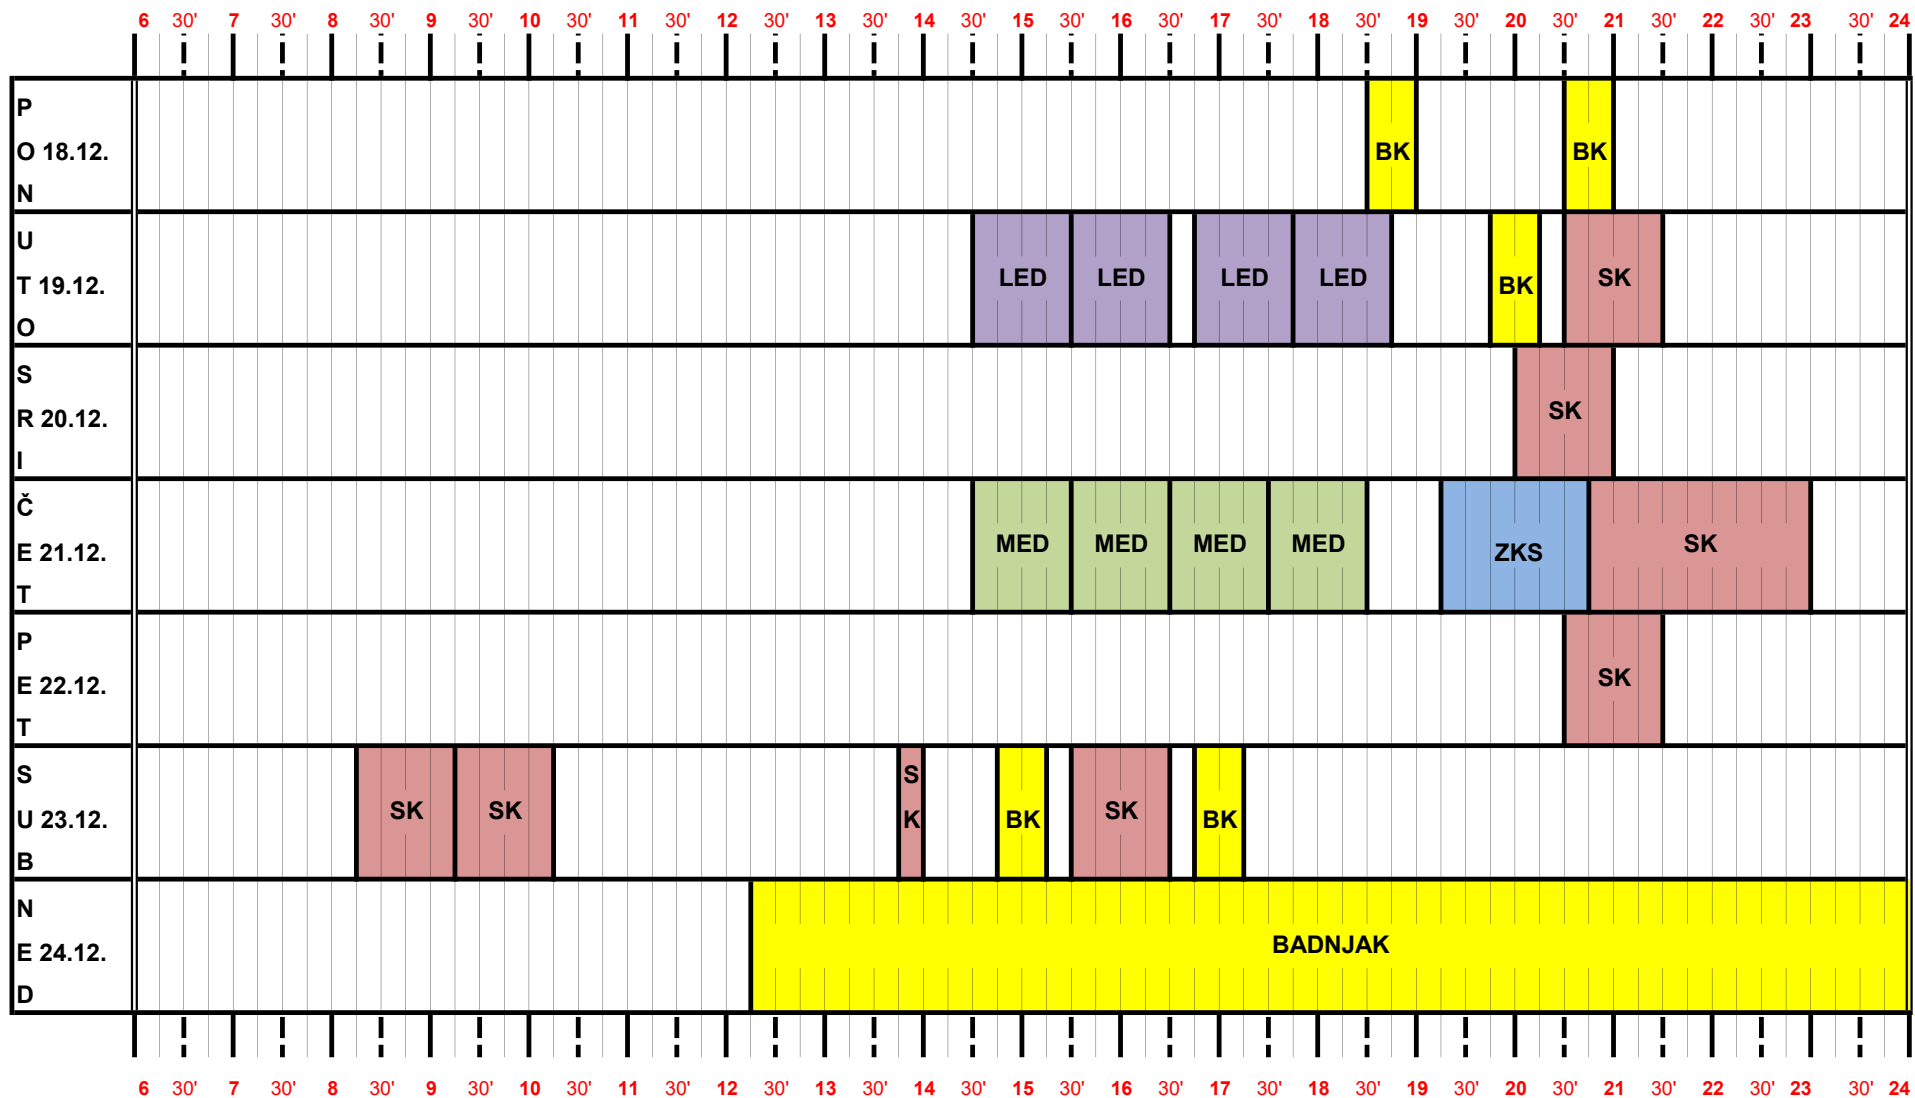

RASPORED KORIŠTENJA BALETNE DVORANE NA KV OD 18.11.2017 - 24.12.2017.

H1- KHL ZAGREB	H3 - KHL MEDVEŠČAK	ŠKH - ŠKOLA HOKEJA	Termini	K1 - UMJ. KLIZANJE	K3 - UMJ. KLIZANJE	BK - BRZO KLIZANJE
H2- KHL MLADOST	H5 - KHL GRIČ	H6-VETERANI	Ustanova USO	K2 - UMJ. KLIZANJE	SK - SINKRONIZIRANO KLIZANJE	ŠKKL - ŠKOLA KLIZANJA