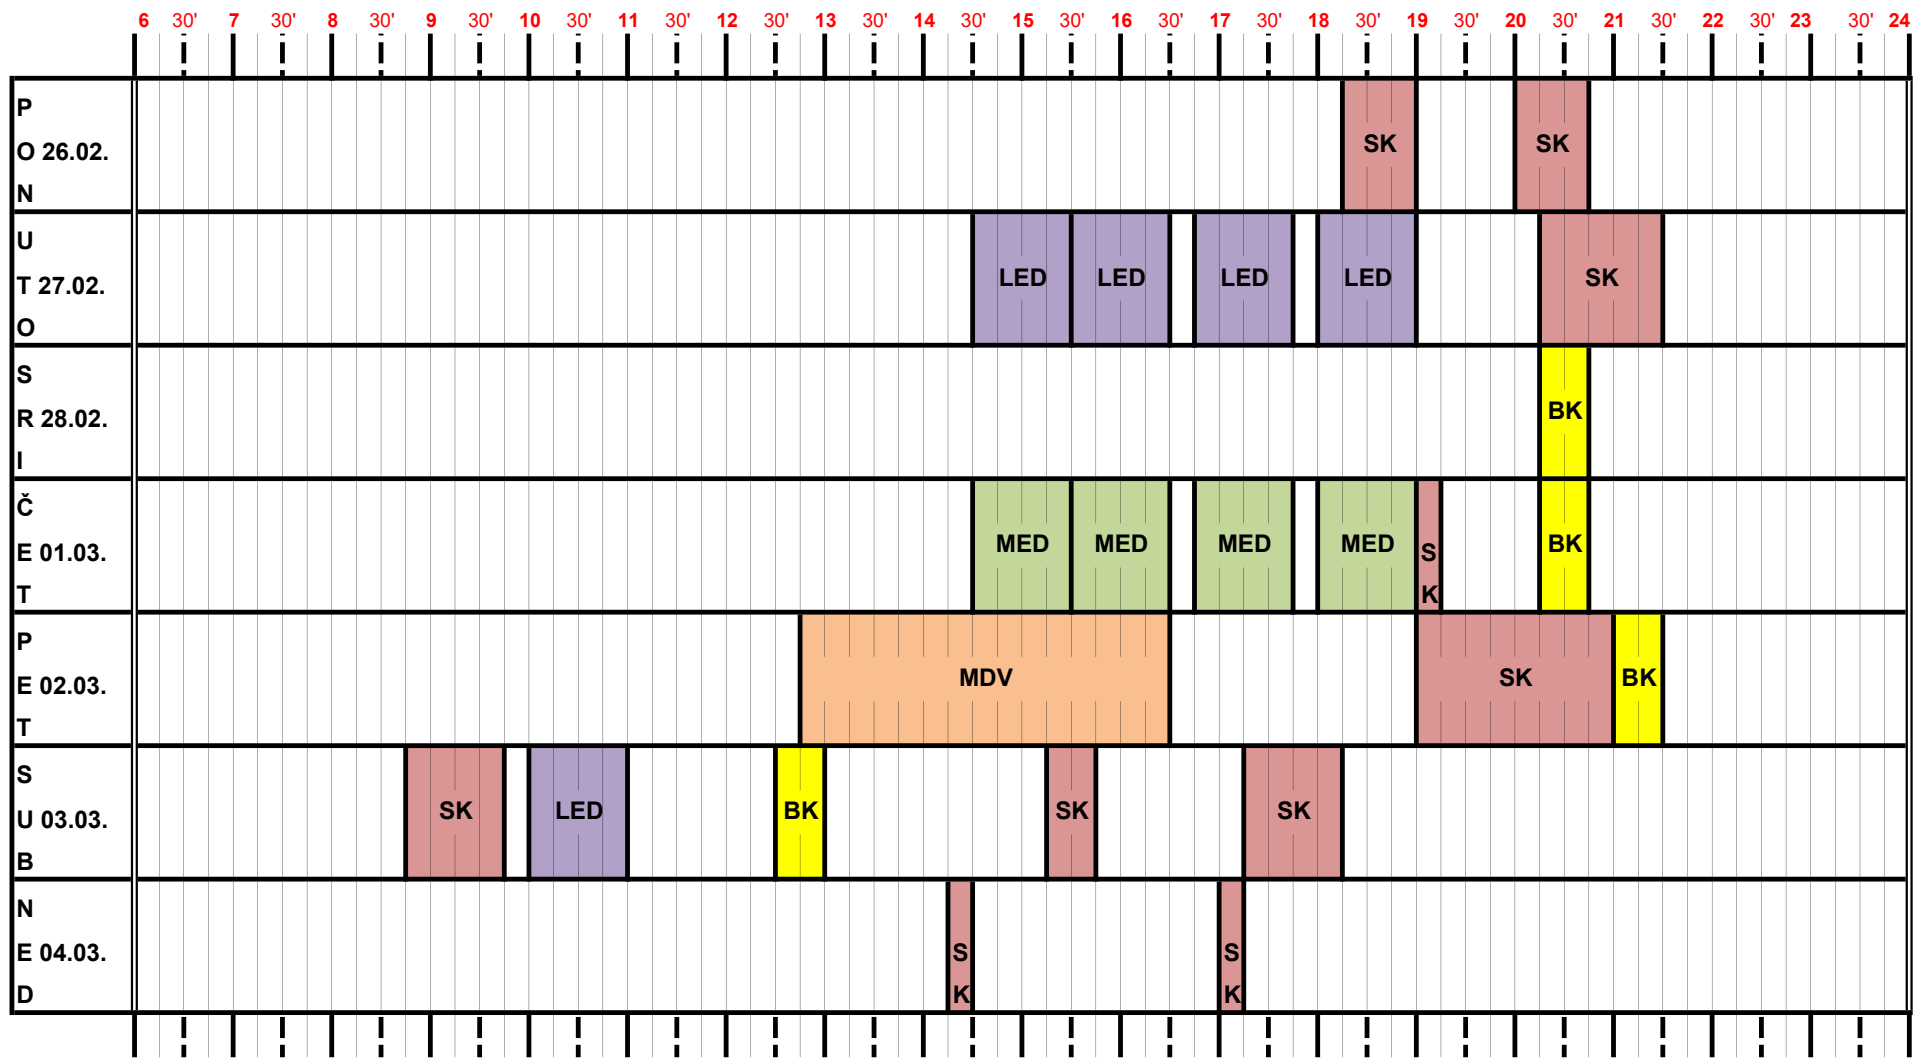

RASPORED KORIŠTENJA BALETNE DVORANE NA KV OD 26.02.2018 - 04.03.2018.

H1- KHL ZAGREB	H3 - KHL MEDVEŠČAK	ŠKH - ŠKOLA HOKEJA	Termini	K1 - UMJ. KLIZANJE	K3 - UMJ. KLIZANJE	BK - BRZO KLIZANJE
H2- KHL MLADOST	H5 - KHL GRIČ	H6-VETERANI	Ustanova USO	K2 - UMJ. KLIZANJE	SK - SINKRONIZIRANO KLIZANJE	ŠKKL - ŠKOLA KLIZANJA