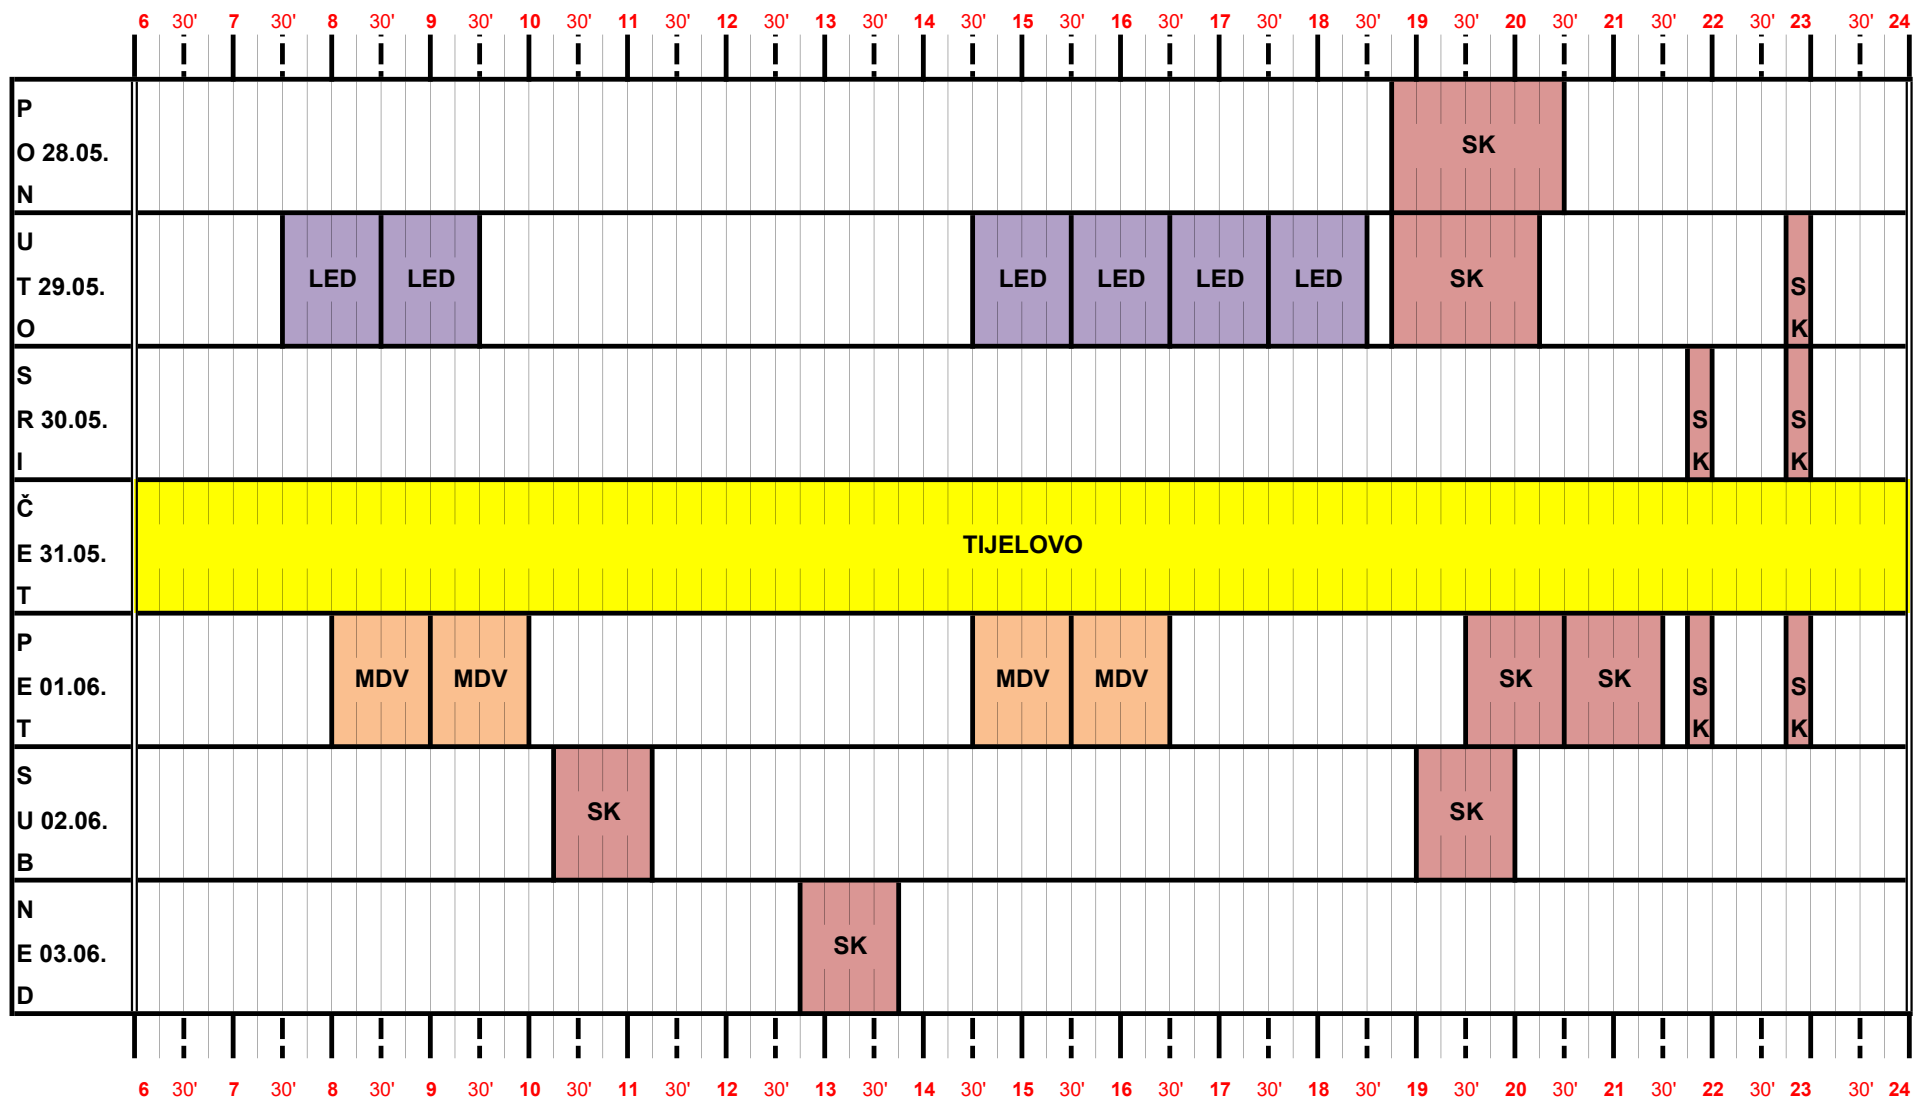

RASPORED KORIŠTENJA BALETNE DVORANE NA KV OD 28.05.2018 - 03.06.2018.\_od 25.05.

H1- KHL ZAGREB	H3 - KHL MEDVEŠČAK	ŠKH - ŠKOLA HOKEJA	Termini	K1 - UMJ. KLIZANJE	K3 - UMJ. KLIZANJE	BK - BRZO KLIZANJE
H2- KHL MLADOST	H5 - KHL GRIČ	H6-VETERANI	Ustanova USO	K2 - UMJ. KLIZANJE	SK - SINKRONIZIRANO KLIZANJE	ŠKKL - ŠKOLA KLIZANJA