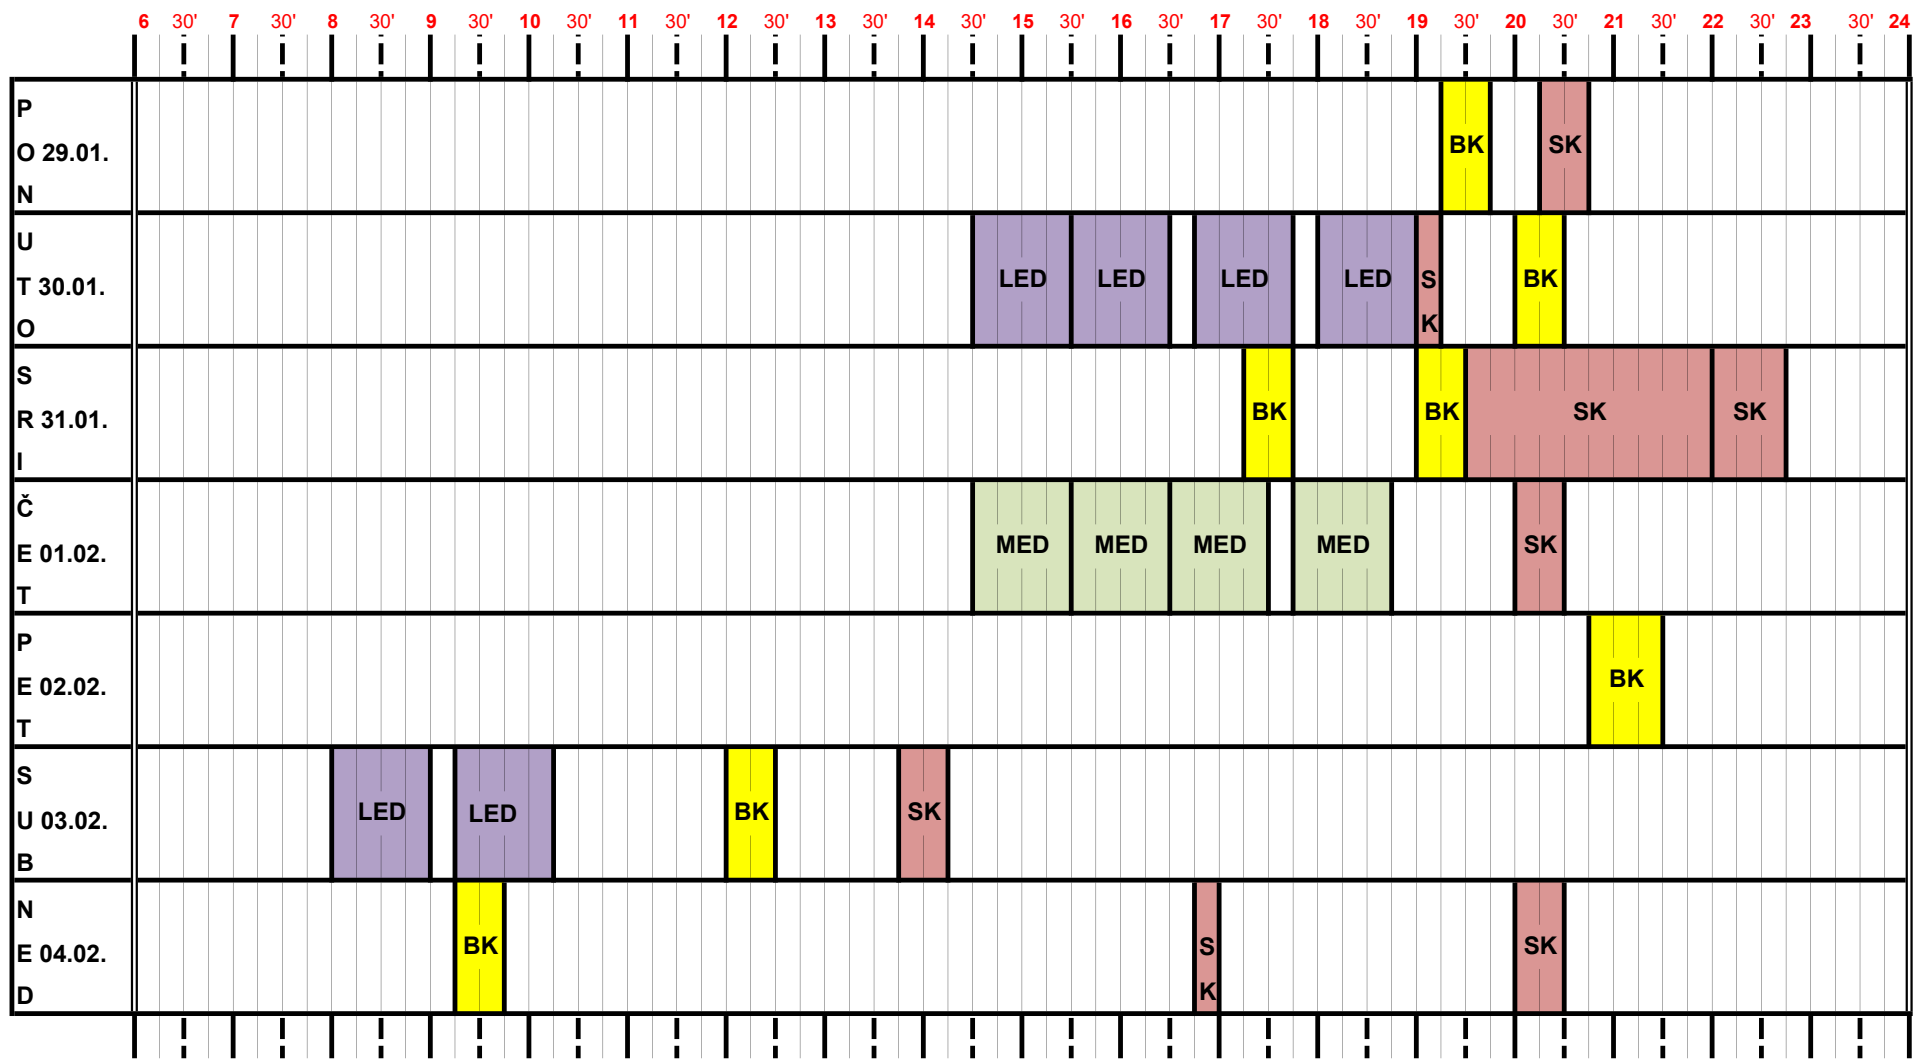

RASPORED KORIŠTENJA BALETNE DVORANE NA KV OD 29.01.2018 - 04.02.2018.\_od 29.01.

H1- KHL ZAGREB

H3 - KHL MEDVEŠČAK

ŠKH - ŠKOLA HOKEJA

Termini

K1 - UMJ. KLIZANJE

K3 - UMJ. KLIZANJE

BK - BRZO KLIZANJE

H2- KHL MLADOST

H5 - KHL GRIČ

H6-VETERANI

Ustanova USO

K2 - UMJ. KLIZANJE

SK - SINKRONIZIRANO KLIZANJE

ŠKKL - ŠKOLA KLIZANJA

Zagreb, 29.01.2018.