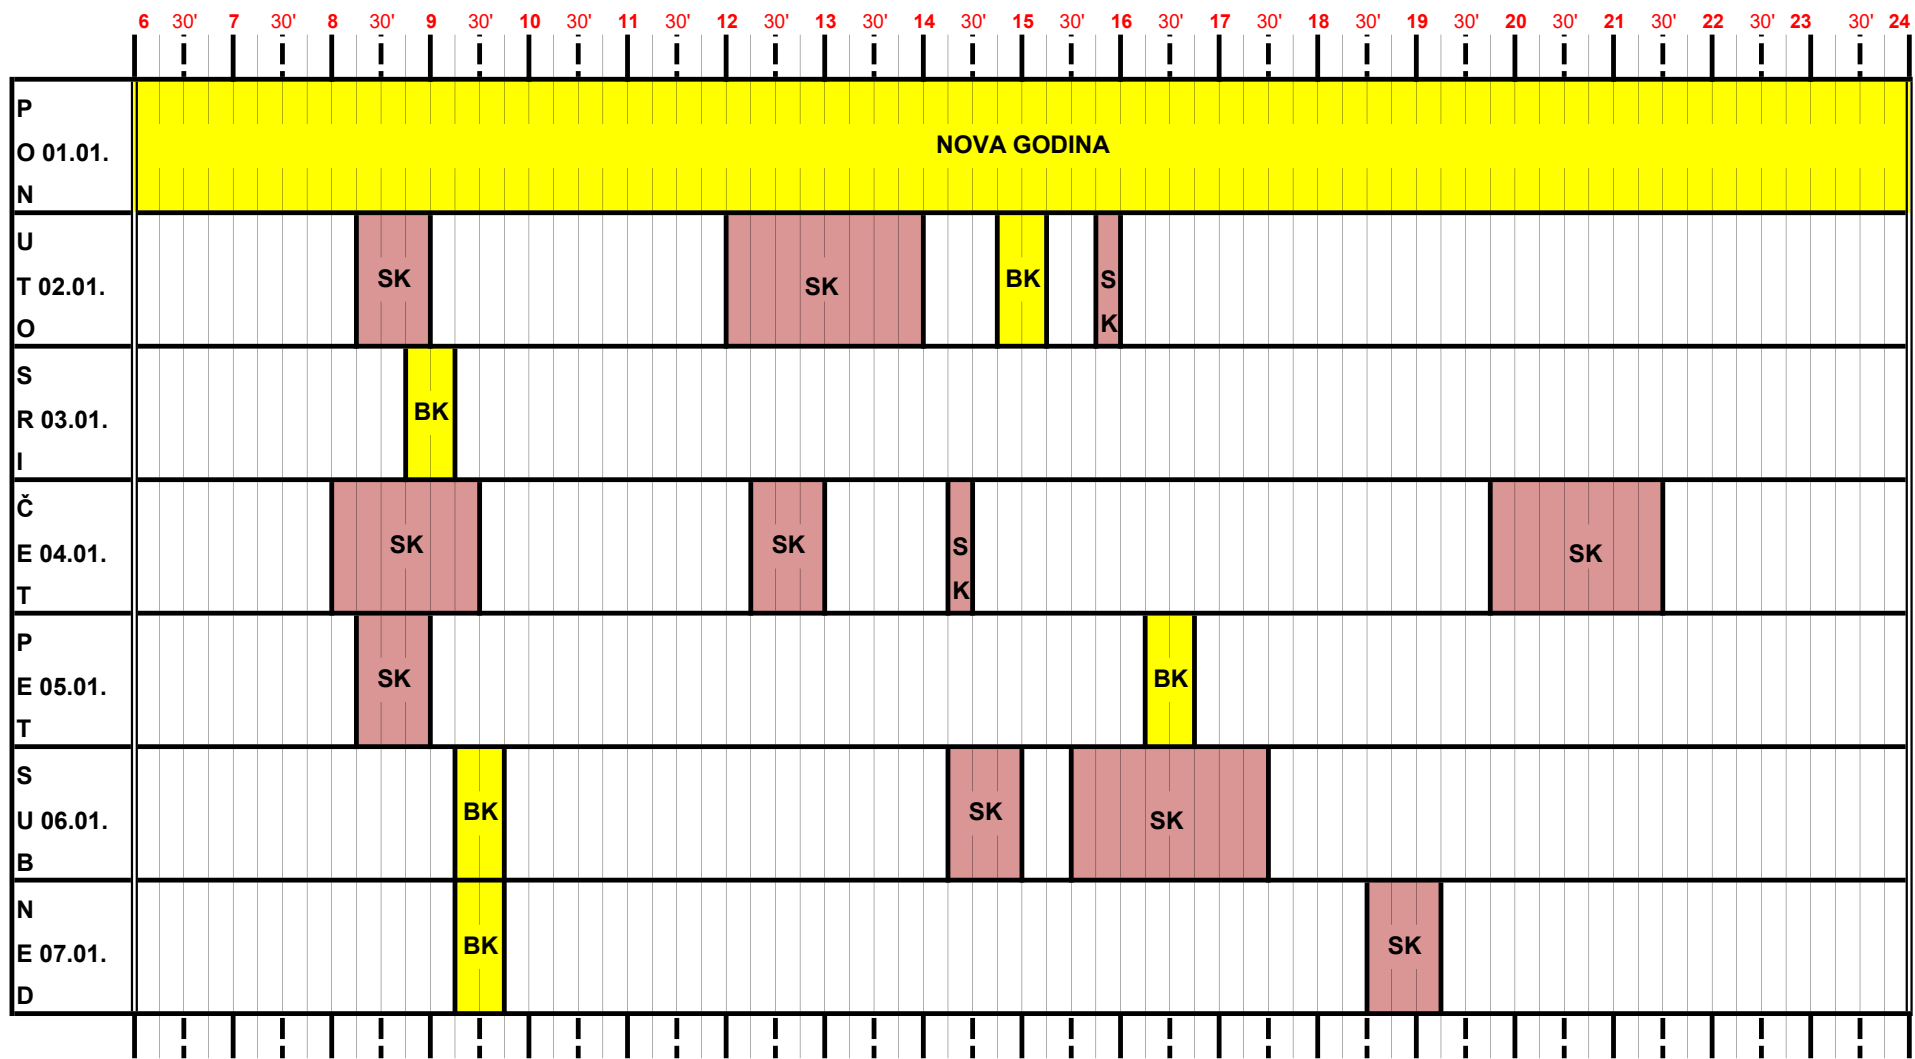

RASPORED KORIŠTENJA BALETNE DVORANE NA KV OD 01.01.2018 - 07.01.2018.

H1- KHL ZAGREB	H3 - KHL MEDVEŠČAK	ŠKH - ŠKOLA HOKEJA	Termini	K1 - UMJ. KLIZANJE	K3 - UMJ. KLIZANJE	BK - BRZO KLIZANJE
H2- KHL MLADOST	H5 - KHL GRIČ	H6-VETERANI	Ustanova USO	K2 - UMJ. KLIZANJE	SK - SINKRONIZIRANO KLIZANJE	ŠKKL - ŠKOLA KLIZANJA